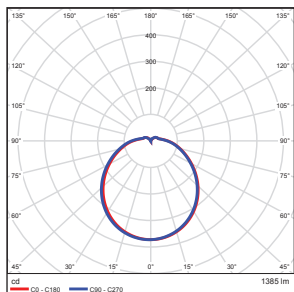

Photometric Data

12FMM - 18W