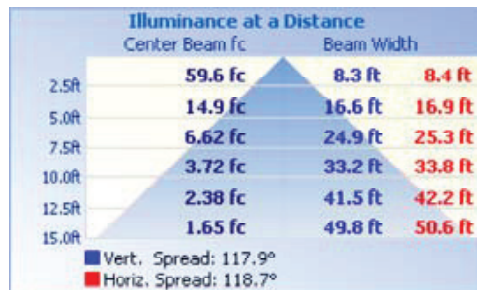

Zone	Lumens	% Luminaire
0-30	290.01	20.90
0-40	476.48	34.40
0-60	857.46	61.90
60-80	281.47	20.30
70-80	123.90	8.90
90-120	119.33	8.60
90-180	156.89	11.30
0-180	1385.42	100.00

Total Luminaire Efficiency = 100.00%