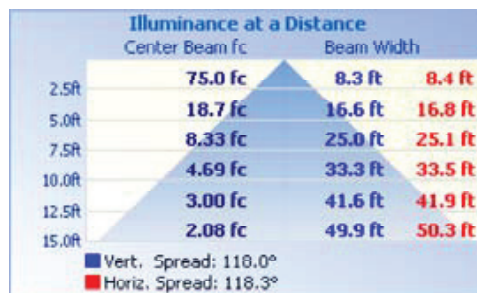

Zonal Lumen Summary

Zone	Lumens	% Luminaire
0-30	366.03	21.40
0-40	602.30	35.20
0-60	1084.07	63.40
60-80	344.73	20.20
70-80	149.21	8.70
90-120	129.59	7.60
90-180	176.44	10.30
0-180	1708.68	100.00

Total Luminaire Efficiency = 100.00%