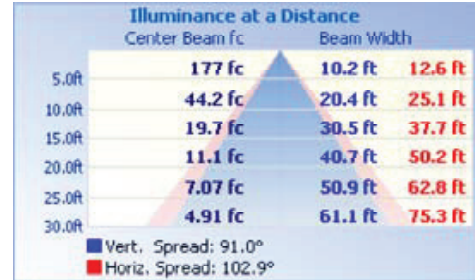

Photometric Data

75 Watt

Zonal Lumen Summary

Zone	Lumens	% Luminaire
0-30	3181.47	34.50
0-40	5098.84	55.30
0-60	8274.08	89.70
60-80	782.48	8.50
70-80	199.93	2.20
90-120	39.00	0.40
90-180	108.51	1.20
0-180	9220.13	100.00

Total Luminaire Efficiency = 100.00%

100 Watt

Zonal Lumen Summary

Zone	Lumens	% Luminaire
0-30	4324.41	34.50
0-40	6931.51	55.20
0-60	11258.52	89.70
60-80	1064.57	8.50
70-80	256.11	2.00
90-120	52.85	0.40
90-180	147.63	1.20
0-180	12548.38	100.00