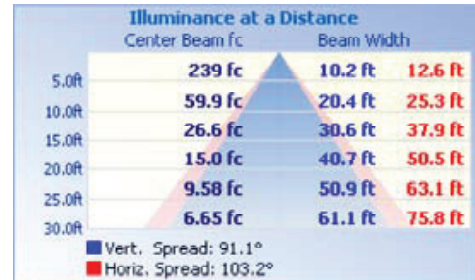

Photometric Data

75 Watt

Zonal Lumen Summary

Zone	Lumens	% Luminaire
0-30	3181.47	34.50
0-40	5098.84	55.30
0-60	8274.08	89.70
60-80	782.48	8.50
70-80	199.93	2.20
90-120	39.00	0.40
90-180	108.51	1.20
0-180	9220.13	100.00

Total Luminaire Efficiency = 100.00%

100 Watt

Zonal Lumen Summary

Zone	Lumens	% Luminaire
0-30	4324.41	34.50
0-40	6931.51	55.20
0-60	11258.52	89.70
60-80	1064.57	8.50
70-80	256.11	2.00
90-120	52.85	0.40
90-180	147.63	1.20
0-180	12548.38	100.00

Total Luminaire Efficiency = 100.00%

162 Watt

Zonal Lumen Summary

Zone	Lumens	% Luminaire
0-30	6889.24	34.30
0-40	11052.83	55.00
0-60	17979.88	89.50
60-80	1739.22	8.70
70-80	450.01	2.20
80-90	125.69	0.60
90-120	85.16	0.40
90-180	236.61	1.20
0-180	20081.4	100.00

Total Luminaire Efficiency = 100.00%

Product Dimensions

Weight

- 75W: 10.5-lbs
- 100W: 10.5-lbs
- 162W: 10.95-lbs

Package