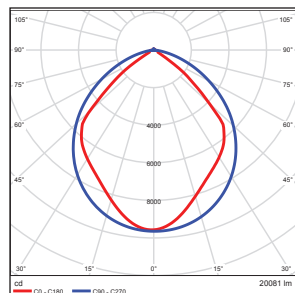

Photometric Data

75 Watt

Zonal Lumen Summary

Zone	Lumens	% Luminaire
0-30	3181.47	34.50
0-40	5098.84	55.30
0-60	8274.08	89.70
60-80	782.48	8.50
70-80	199.93	2.20
90-120	39.00	0.40
90-180	108.51	1.20
0-180	9220.13	100.00

Total Luminaire Efficiency = 100.00%

100 Watt

Zonal Lumen Summary

Zone	Lumens	% Luminaire
0-30	4324.41	34.50
0-40	6931.51	55.20
0-60	11258.52	89.70
60-80	1064.57	8.50
70-80	256.11	2.00
90-120	52.85	0.40
90-180	147.63	1.20
0-180	12548.38	100.00

Total Luminaire Efficiency = 100.00%

162 Watt

Zonal Lumen Summary

Zone	Lumens	% Luminaire
0-30	6889.24	34.30
0-40	11052.83	55.00
0-60	17979.88	89.50
60-80	1739.22	8.70
70-80	450.01	2.20
80-90	125.69	0.60
90-120	85.16	0.40
90-180	236.61	1.20
0-180	20081.4	100.00

Total Luminaire Efficiency = 100.00%

Product Dimensions

Weight

- 75W: 10.5-lbs
- 100W: 10.5-lbs
- 162W: 10.95-lbs

Package