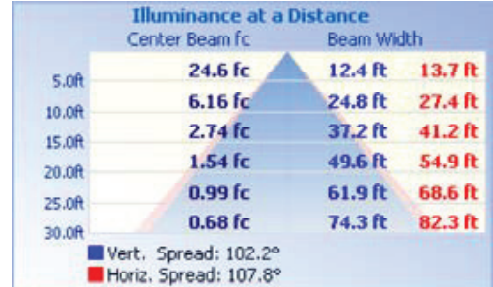

*not compatible for #7549 LED-FXSWP50/50K/BK

Photometric Data

15 Watt

Zonal Lumen Summary

Zone	Lumens	% Luminaire
0-30	499.51	28.70
0-40	833.73	47.90
0-60	1488.04	85.50
60-80	247.67	14.20
70-80	50.72	2.90
90-120	0.41	0.00
90-180	1.70	0.10
0-180	1740.13	100.00

Total Luminaire Efficiency = 100.00%

29 Watt

Zonal Lumen Summary

Zone	Lumens	% Luminaire
0-30	944.93	28.90
0-40	1570.71	48.00
0-60	2780.44	85.00
60-80	480.97	14.70
70-80	107.59	3.30
90-120	0.85	0.00
90-180	3.31	0.10
0-180	3270.7	100.00