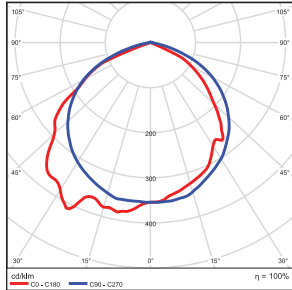

*not compatible for #7549 LED-FXSWP50/50K/BK

Photometric Data

15 Watt

Zonal Lumen Summary

Zone	Lumens	% Luminaire
0-30	499.51	28.70
0-40	833.73	47.90
0-60	1488.04	85.50
60-80	247.67	14.20
70-80	50.72	2.90
90-120	0.41	0.00
90-180	1.70	0.10
0-180	1740.13	100.00