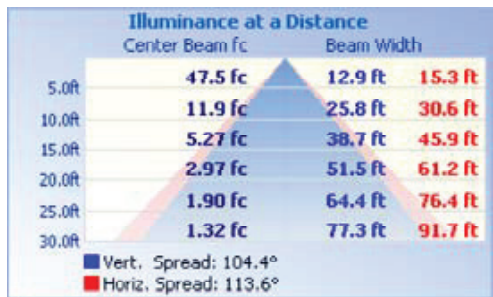

Total Luminaire Efficiency = 100.00%

29 Watt

Zonal Lumen Summary

Zone	Lumens	% Luminaire
0-30	944.93	28.90
0-40	1570.71	48.00
0-60	2780.44	85.00
60-80	480.97	14.70
70-80	107.59	3.30
90-120	0.85	0.00
90-180	3.31	0.10
0-180	3270.7	100.00

Total Luminaire Efficiency = 100.00%

50 Watt

Zonal Lumen Summary

Zone	Lumens	% Luminaire
0-30	1583.76	28.70
0-40	2620.58	47.60
0-60	4672.85	84.80
60-80	825.93	15.00
70-80	212.02	3.80
90-120	0.02	0.00
90-180	0.03	0.00
0-180	5510.81	100.00