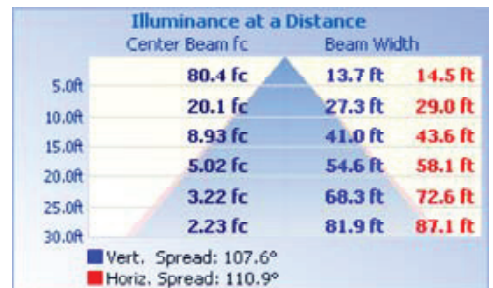

Zonal Lumen Summary

Zone	Lumens	% Luminaire
0-30	1583.76	28.70
0-40	2620.58	47.60
0-60	4672.85	84.80
60-80	825.93	15.00
70-80	212.02	3.80
90-120	0.02	0.00
90-180	0.03	0.00
0-180	5510.81	100.00

Total Luminaire Efficiency = 100.00%