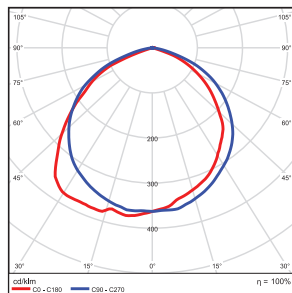

*not compatible for #7549 LED-FXSWP50/50K/BK

Photometric Data

15 Watt

Zonal Lumen Summary

Zone	Lumens	% Luminaire
0-30	499.51	28.70
0-40	833.73	47.90
0-60	1488.04	85.50
60-80	247.67	14.20
70-80	50.72	2.90
90-120	0.41	0.00
90-180	1.70	0.10
0-180	1740.13	100.00

Total Luminaire Efficiency = 100.00%

29 Watt

Zonal Lumen Summary

Zone	Lumens	% Luminaire
0-30	944.93	28.90
0-40	1570.71	48.00
0-60	2780.44	85.00
60-80	480.97	14.70
70-80	107.59	3.30
90-120	0.85	0.00
90-180	3.31	0.10
0-180	3270.7	100.00