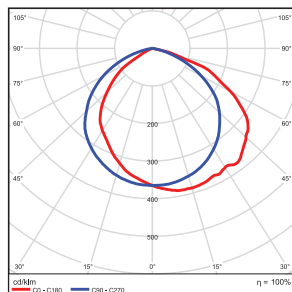

*not compatible for #7549 LED-FXSWP50/50K/BK

Photometric Data

15 Watt

Zonal Lumen Summary

Zone	Lumens	% Luminaire
0-30	499.51	28.70
0-40	833.73	47.90
0-60	1488.04	85.50
60-80	247.67	14.20
70-80	50.72	2.90
90-120	0.41	0.00
90-180	1.70	0.10
0-180	1740.13	100.00

Total Luminaire Efficiency = 100.00%

29 Watt

Zonal Lumen Summary

Zone	Lumens	% Luminaire
0-30	944.93	28.90
0-40	1570.71	48.00
0-60	2780.44	85.00
60-80	480.97	14.70
70-80	107.59	3.30
90-120	0.85	0.00
90-180	3.31	0.10
0-180	3270.7	100.00

Total Luminaire Efficiency = 100.00%

50 Watt

Zonal Lumen Summary

Zone	Lumens	% Luminaire
0-30	1583.76	28.70
0-40	2620.58	47.60
0-60	4672.85	84.80
60-80	825.93	15.00
70-80	212.02	3.80
90-120	0.02	0.00
90-180	0.03	0.00
0-180	5510.81	100.00